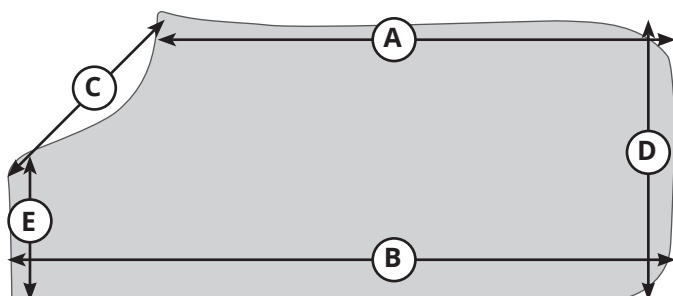

Målskema

Kinnerup Supreme dækkener

Str.	A	B	C	D	E
105					
115	126	162	66	81	39
125	135	172	66	83	42
135	145	187	70	86	43
145	158	197	70	91	44
155	166	210	80	94	45
165	175	220	80	95	46

Alle mål er lige mål, det vil sige at de ikke følger dækkens kurver. Målene er vejledende og kan variere.

Kinnerup Supreme liner

Str.	A	B	C	D
105	98	125	60	63
115	115	150	60	66
125	125	157	60	69
135	135	167	60	72
145	145	180	67	75
155	155	192	67	85
165	164	200	70	75

Alle mål er lige mål, det vil sige at de ikke følger dækkens kurver. Målene er vejledende og kan variere.